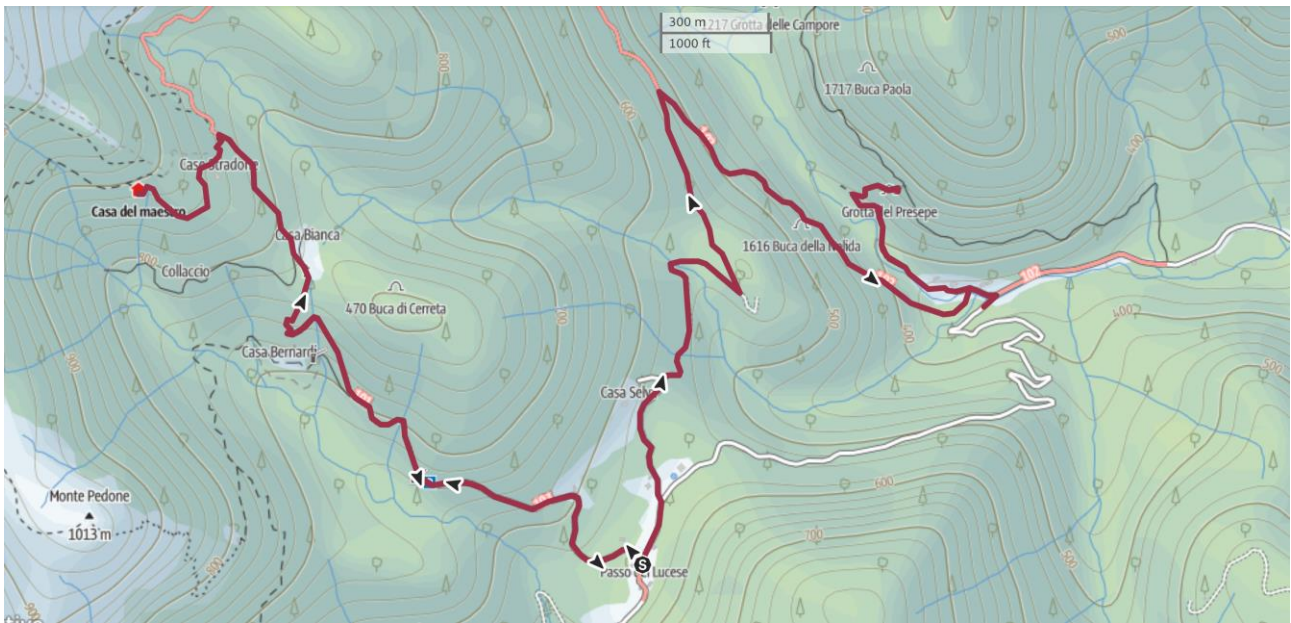

PELEGRINI DEI 6 SENSI LUNGO LA VIA LUCESE

Mapa e grafico dei dislivelli realizzati con Outdooractive